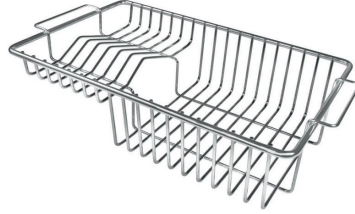

## IN DOTAZIONE

**Griglia Black**  
8100 606

**Griglia Black**  
8100 607

**Piletta automatica Space Push Gun  
Metal - PO**  
8407 120

## ACCESSORI OPZIONALI

**Cestello inox**  
8611 000

**Griglia portapiatti**  
8100 306

**Tagliere legno noce**  
8642 004

**Vaschetta forata inox**  
8156 000